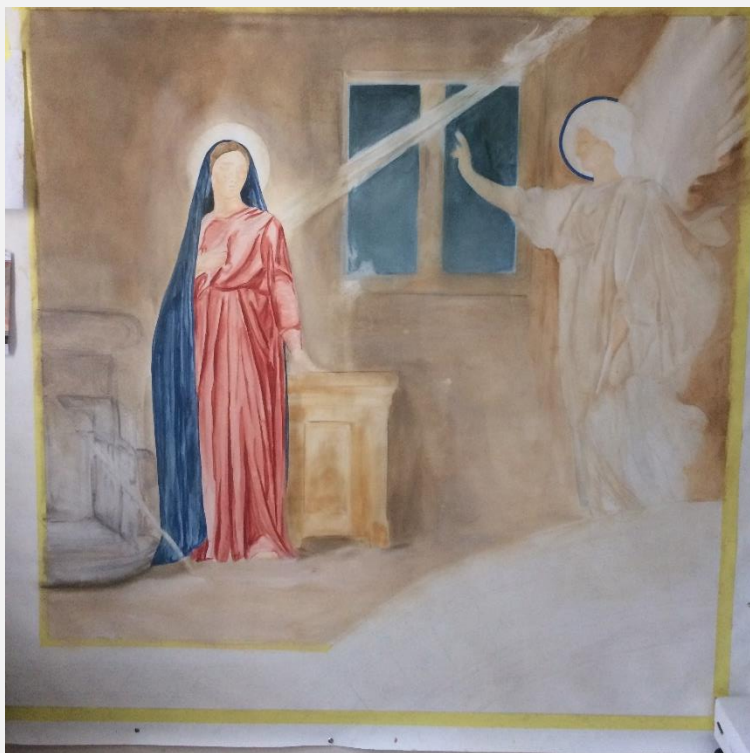

Copie à l'échelle (1,50m x 1,60m) d'une fresque de Flandrin /
travail de trompe l'oeil : fausses moulures en bois doré

Modèle : L'Annonciation de Flandrin

DETAILS ange

REALISATION DANS L'ATELIER des premières étapes

LE MILLENAIRE DE SAINT GERMAIN DES PRES : LA SCENOGRAPHIE