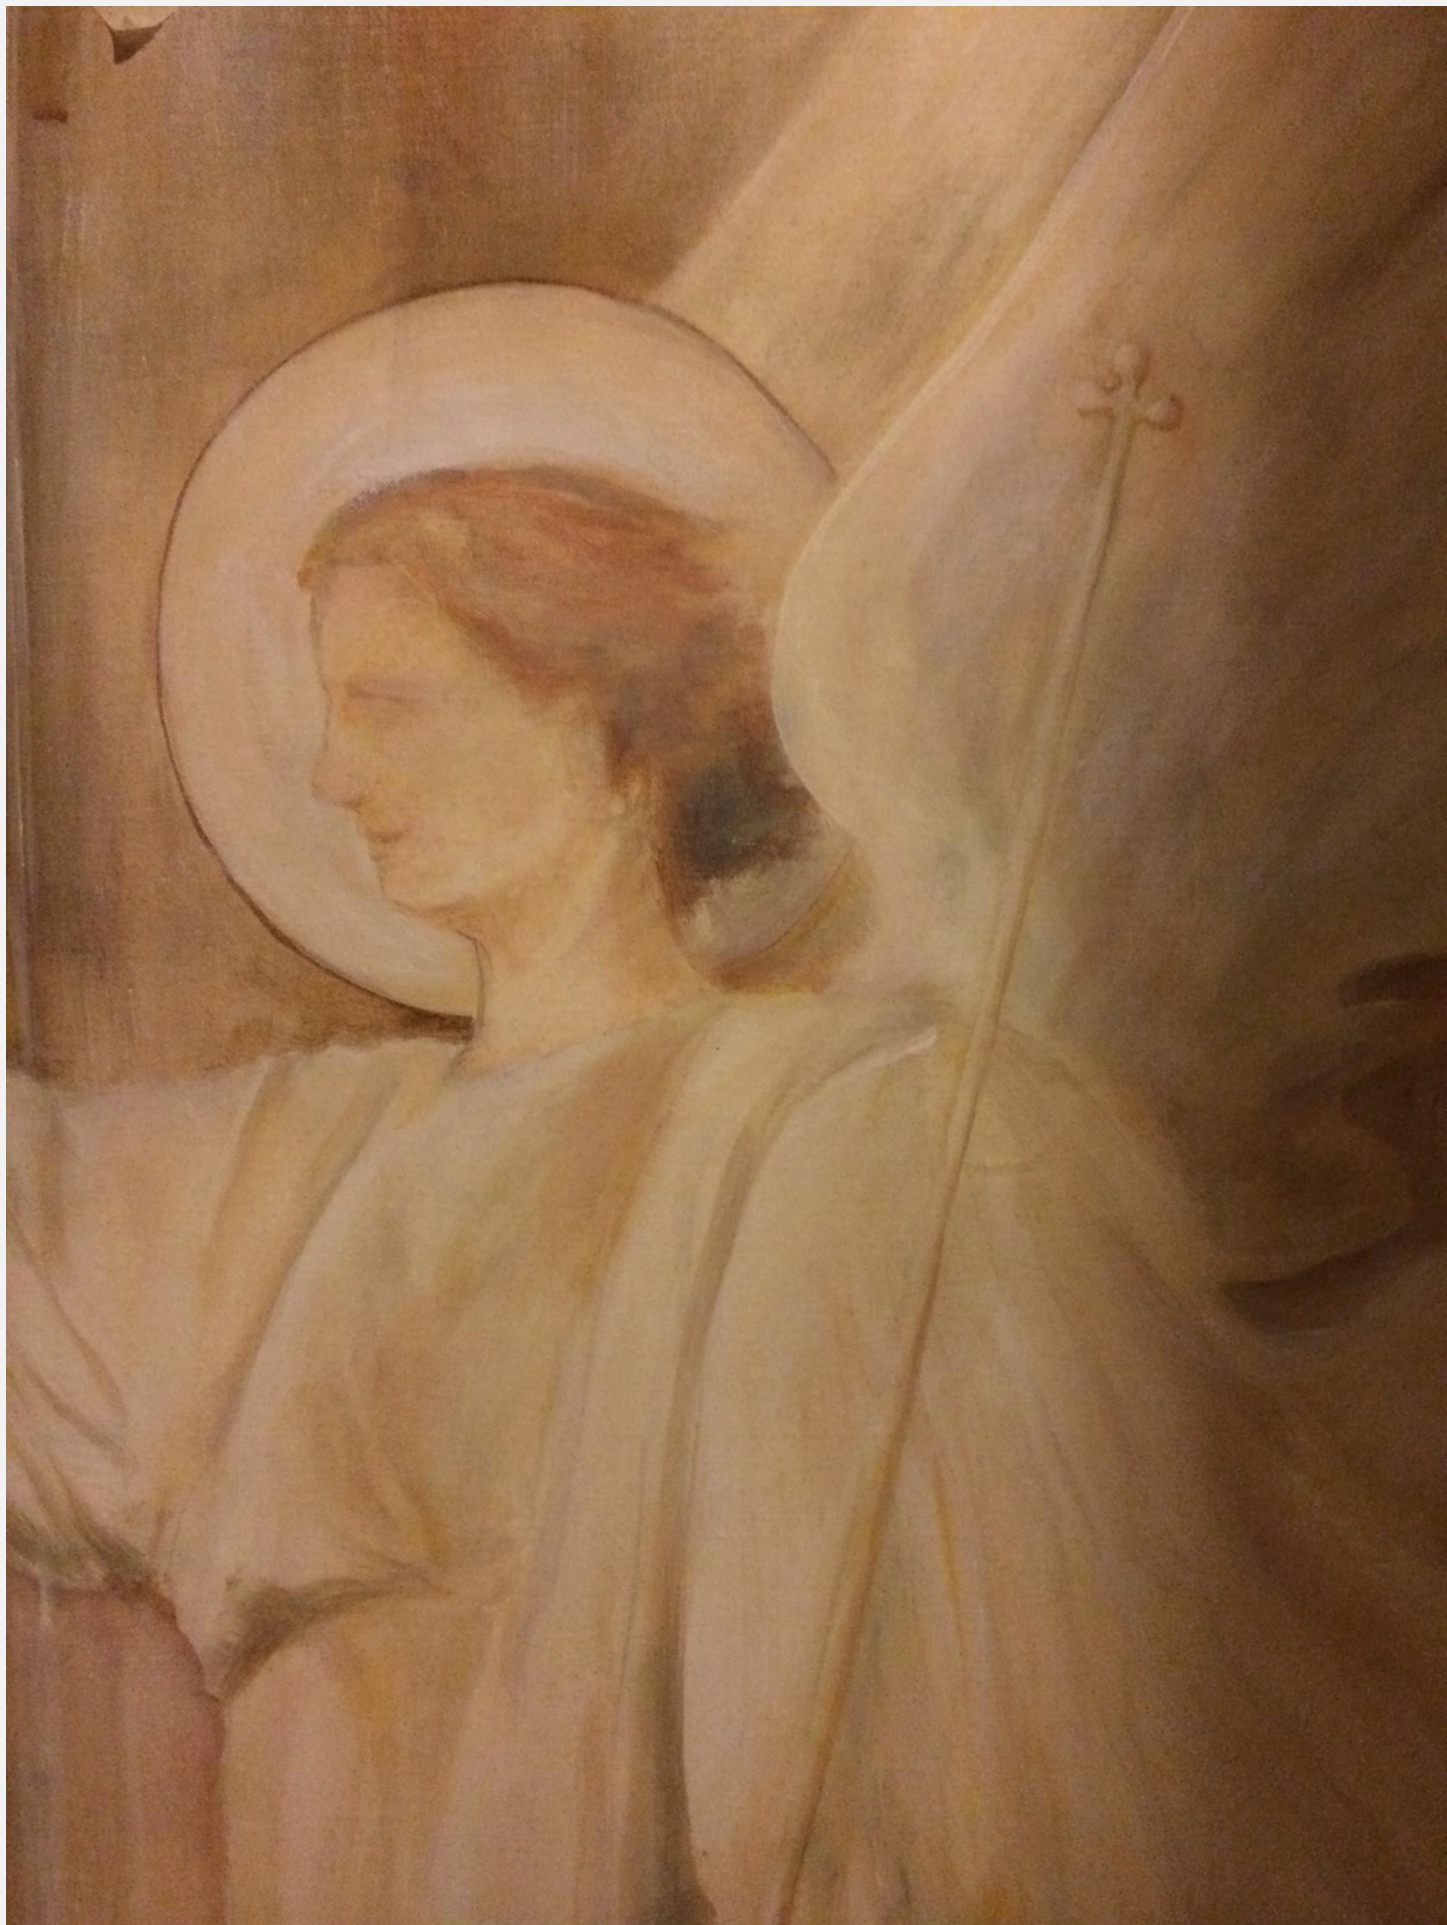

Copie à l'échelle (1,50m x 1,60m) d'une fresque de Flandrin /
travail de trompe l'oeil : fausses moulures en bois doré

Modèle : L'Annonciation de Flandrin

DETAILS ange

REALISATION DANS L'ATELIER des premières étapes

LE MILLENAIRE DE SAINT GERMAIN DES PRES : LA SCENOGRAPHIE