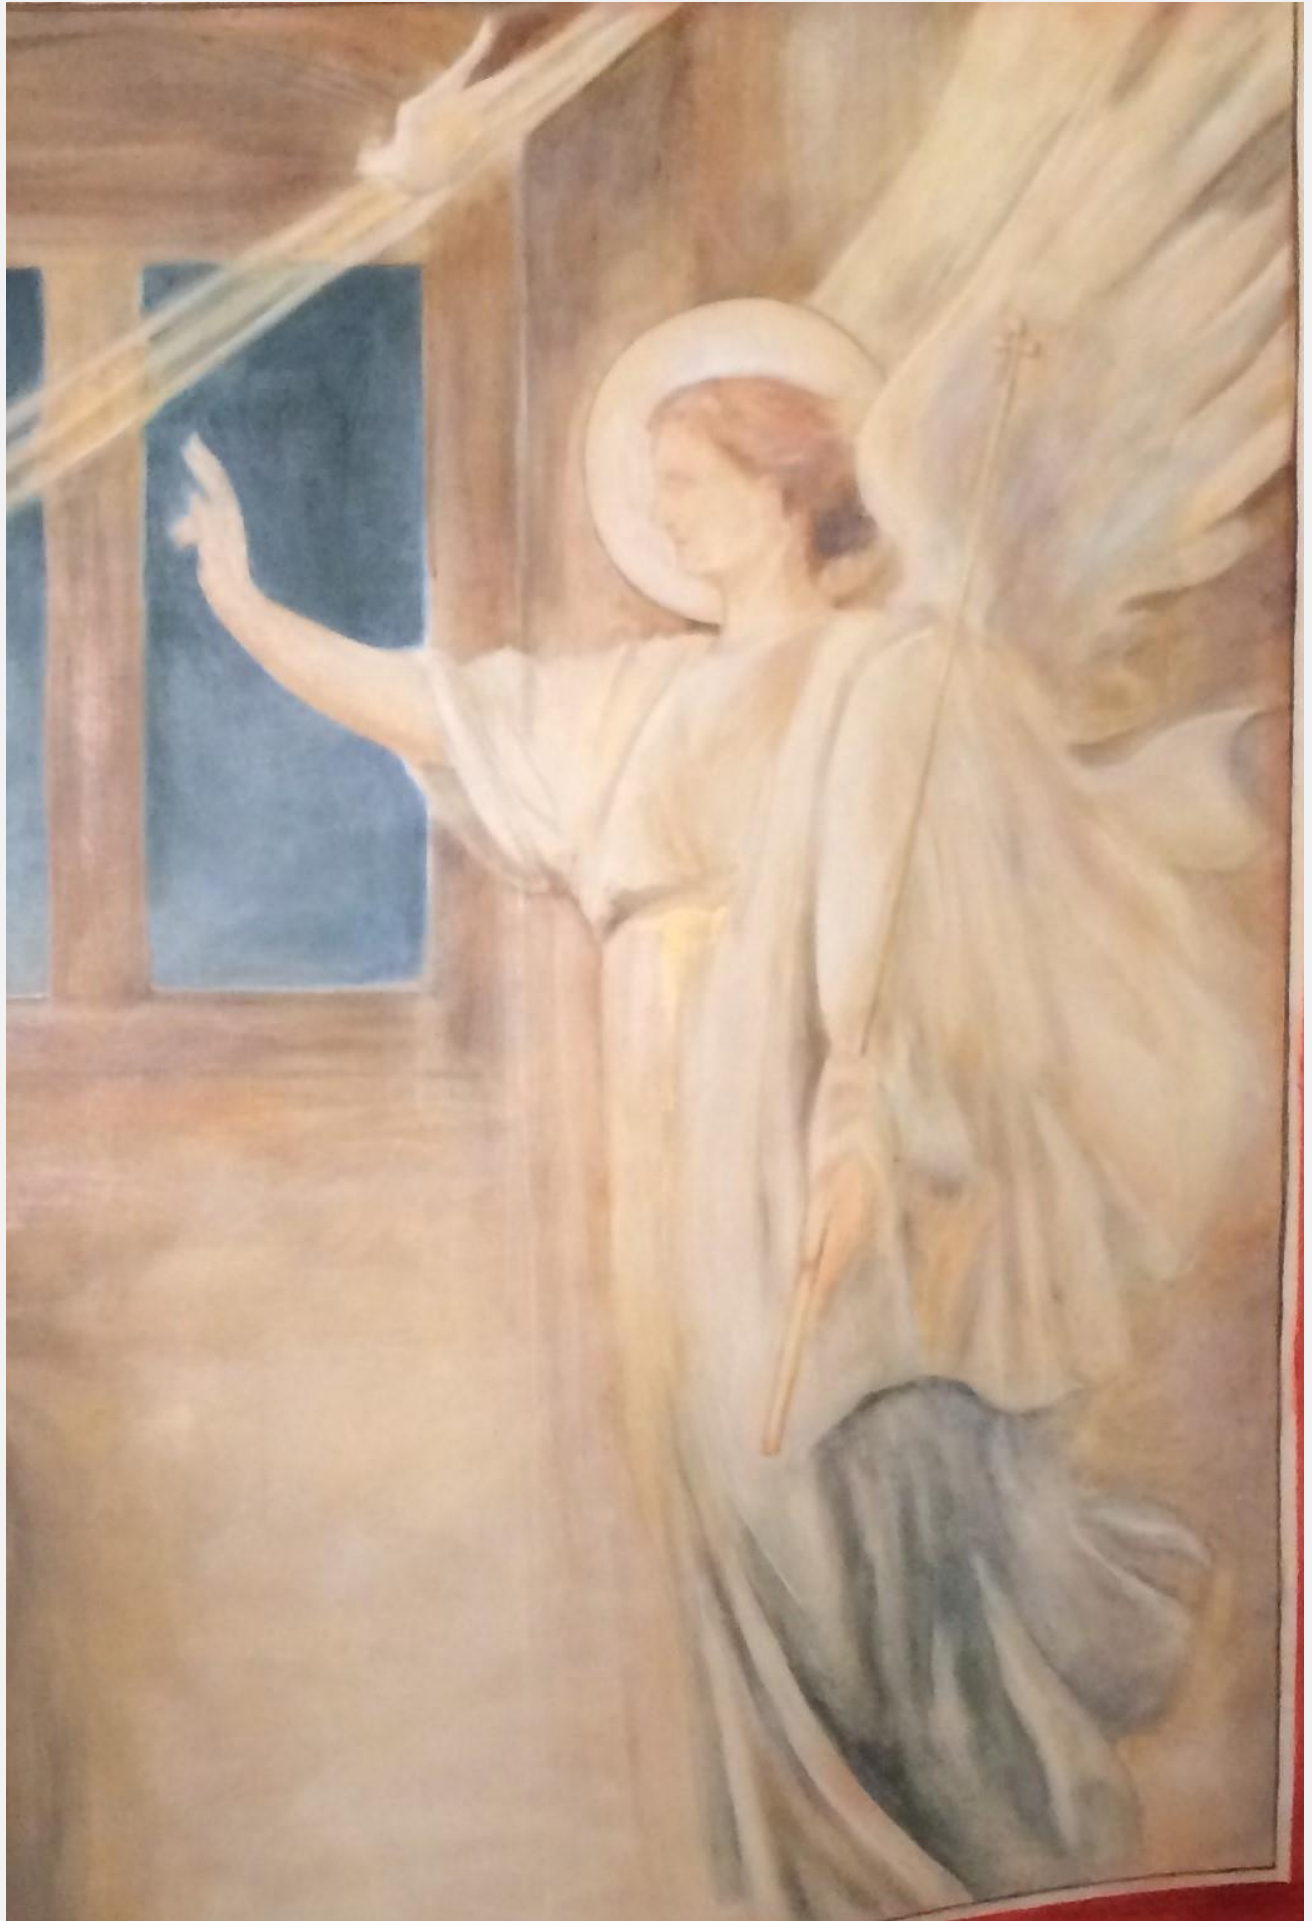

Copie à l'échelle (1,50m x 1,60m) d'une fresque de Flandrin /
travail de trompe l'oeil : fausses moulures en bois doré

Modèle : L'Annonciation de Flandrin

DETAILS ange

REALISATION DANS L'ATELIER des premières étapes

LE MILLENAIRE DE SAINT GERMAIN DES PRES : LA SCENOGRAPHIE