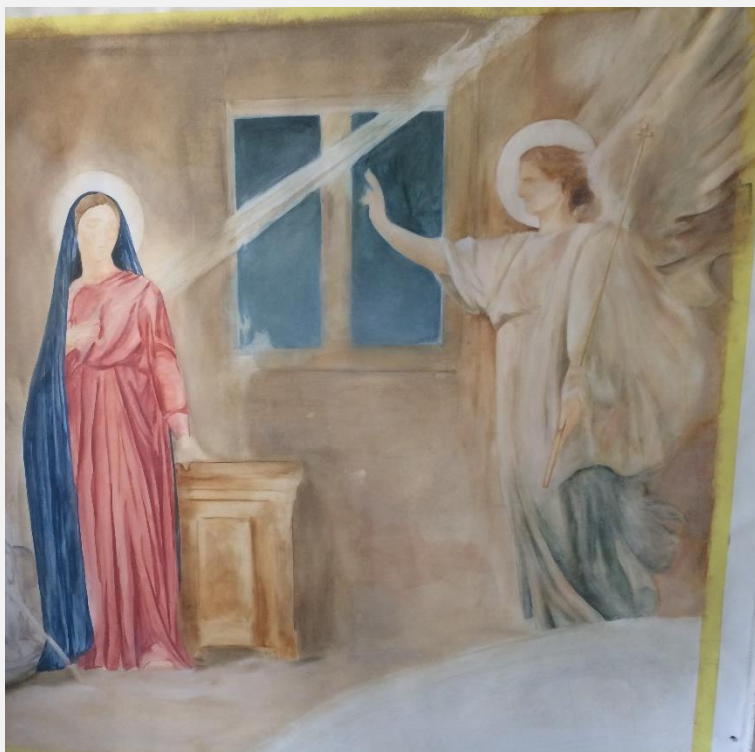

Copie à l'échelle (1,50m x 1,60m) d'une fresque de Flandrin /
travail de trompe l'oeil : fausses moulures en bois doré

Modèle : L'Annonciation de Flandrin

DETAILS ange

REALISATION DANS L'ATELIER des premières étapes

LE MILLENAIRE DE SAINT GERMAIN DES PRES : LA SCENOGRAPHIE